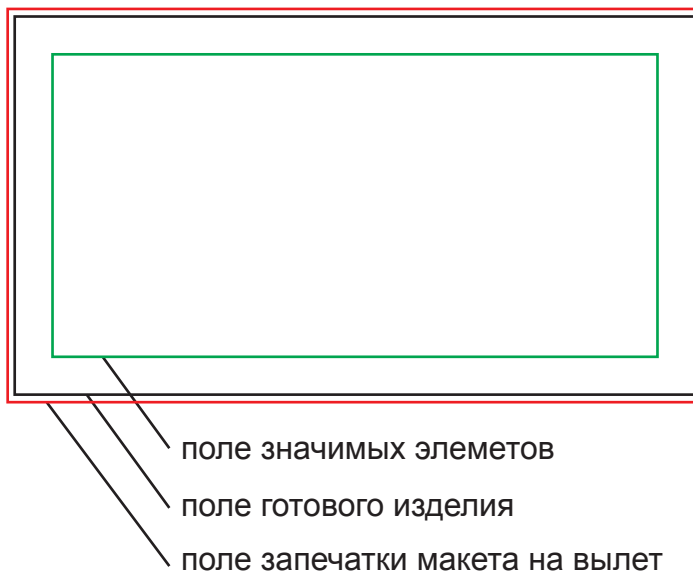

“Арахис в глазури в пластиковой банке” (развертка наклейки для банки высотой 100 мм)

Макет на вылет для данной развертки - 92 мм х 52 мм. Готовый размер изделия - 90 мм х 50 мм. Поле значимых элементов - по 5 мм во внутрь от поля готового изделия (80 мм х 40 мм).