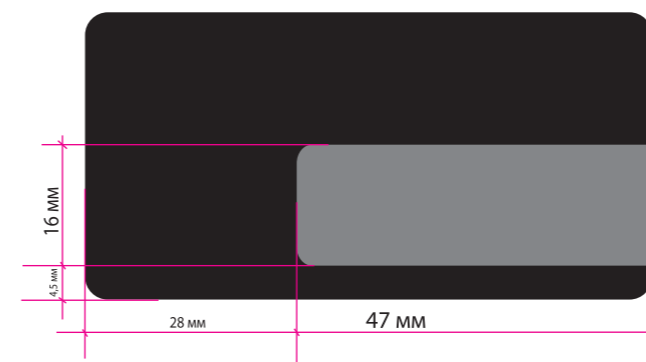

БЕЙДЖИ С ОКНОМ ПО ЦЕНТРУ

1.Ц

76 x 25 мм - окно 65 x 10 мм

2.Ц

75 x 30 мм - окно 65 x 10 мм

3.Ц

65 x 35 мм - окно 52 x 10 мм;

4.Ц

75 x 38 мм - окно 65 x 10 мм

5.Ц

78 x 30 мм - окно 68 x 20 мм

6.Ц

80 x 50 мм - окно 68 x 20 мм

7.Ц

86 x 54 мм - окно 68 x 20 мм

8.Ц

78 x 45 мм - окно 68 x 20 мм

БЕЙДЖИ С БОКОВЫМ ОКНОМ

1.Б

76 x 25 мм

2.Б

65 x 35 мм

3.Б

75 x 38 мм

4.Б

80 x 50 мм