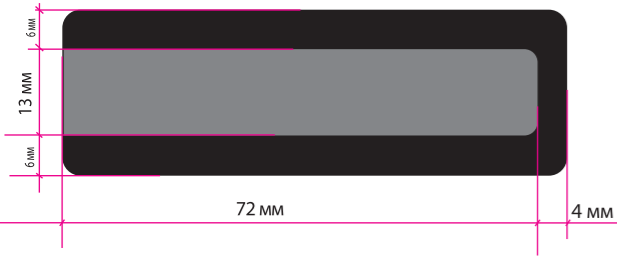

БЕЙДЖИ С ОКНОМ ПО ЦЕНТРУ

1.Ц

76 x 25 мм - окно 65 x 10 мм

2.Ц

75 x 30 мм - окно 65 x 10 мм

3.Ц

65 x 35 мм - окно 52 x 10 мм;

4.Ц

75 x 38 мм - окно 65 x 10 мм

5.Ц

78 x 30 мм - окно 68 x 20 мм

6.Ц

80 x 50 мм - окно 68 x 20 мм

7.Ц

86 x 54 мм - окно 68 x 20 мм

8.Ц

78 x 45 мм - окно 68 x 20 мм

БЕЙДЖИ С БОКОВЫМ ОКНОМ

1.Б

76 x 25 мм

2.Б

65 x 35 мм

3.Б

75 x 38 мм

4.Б

80 x 50 мм