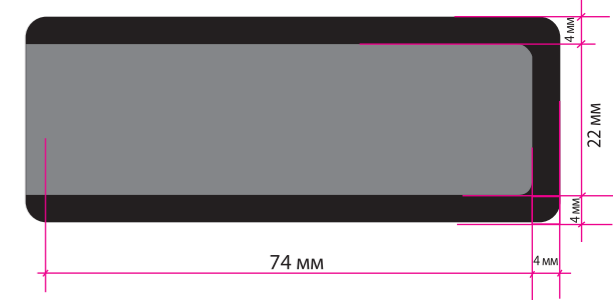

БЕЙДЖИ С ОКНОМ ПО ЦЕНТРУ

1.Ц

76 x 25 мм - окно 65 x 10 мм

2.Ц

75 x 30 мм - окно 65 x 10 мм

3.Ц

65 x 35 мм - окно 52 x 10 мм;

4.Ц

75 x 38 мм - окно 65 x 10 мм

5.Ц

78 x 30 мм - окно 68 x 20 мм

6.Ц

80 x 50 мм - окно 68 x 20 мм

7.Ц

86 x 54 мм - окно 68 x 20 мм

8.Ц

78 x 45 мм - окно 68 x 20 мм

БЕЙДЖИ С БОКОВЫМ ОКНОМ

1.Б

76 x 25 мм

2.Б

65 x 35 мм

3.Б

75 x 38 мм

4.Б

80 x 50 мм