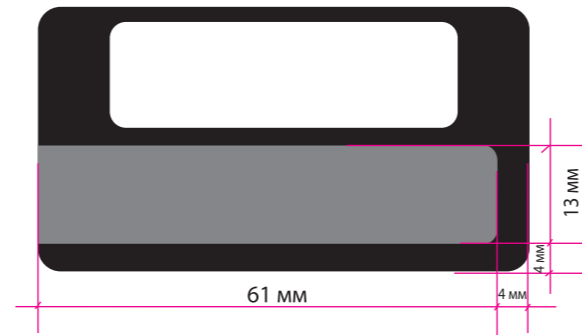

БЕЙДЖИ С ОКНОМ ПО ЦЕНТРУ

1.Ц

76 x 25 мм - окно 65 x 10 мм

2.Ц

75 x 30 мм - окно 65 x 10 мм

3.Ц

65 x 35 мм - окно 52 x 10 мм;

4.Ц

75 x 38 мм - окно 65 x 10 мм

5.Ц

78 x 30 мм - окно 68 x 20 мм

6.Ц

80 x 50 мм - окно 68 x 20 мм

7.Ц

86 x 54 мм - окно 68 x 20 мм

8.Ц

78 x 45 мм - окно 68 x 20 мм

БЕЙДЖИ С БОКОВЫМ ОКНОМ

1.Б

76 x 25 мм

2.Б

65 x 35 мм

3.Б

75 x 38 мм

4.Б

80 x 50 мм