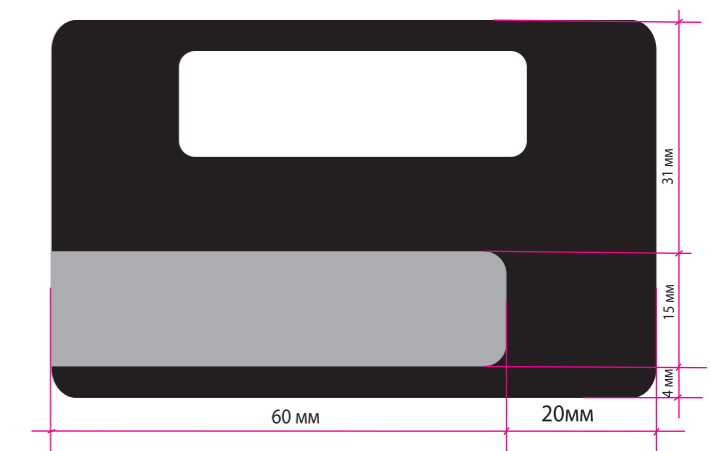

БЕЙДЖИ С ОКНОМ ПО ЦЕНТРУ

1.Ц

76 x 25 мм - окно 65 x 10 мм

2.Ц

75 x 30 мм - окно 65 x 10 мм

3.Ц

65 x 35 мм - окно 52 x 10 мм;

4.Ц

75 x 38 мм - окно 65 x 10 мм

5.Ц

78 x 30 мм - окно 68 x 20 мм

6.Ц

80 x 50 мм - окно 68 x 20 мм

7.Ц

86 x 54 мм - окно 68 x 20 мм

8.Ц

78 x 45 мм - окно 68 x 20 мм

БЕЙДЖИ С БОКОВЫМ ОКНОМ

1.Б

76 x 25 мм

2.Б

65 x 35 мм

3.Б

75 x 38 мм

4.Б

80 x 50 мм