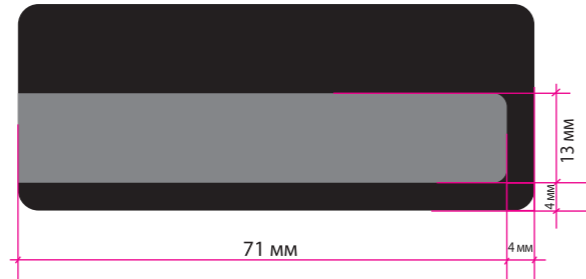

БЕЙДЖИ С ОКНОМ ПО ЦЕНТРУ

1.Ц

76 x 25 мм - окно 65 x 10 мм

2.Ц

75 x 30 мм - окно 65 x 10 мм

3.Ц

65 x 35 мм - окно 52 x 10 мм;

4.Ц

75 x 38 мм - окно 65 x 10 мм

5.Ц

78 x 30 мм - окно 68 x 20 мм

6.Ц

80 x 50 мм - окно 68 x 20 мм

7.Ц

86 x 54 мм - окно 68 x 20 мм

8.Ц

78 x 45 мм - окно 68 x 20 мм

БЕЙДЖИ С БОКОВЫМ ОКНОМ

1.Б

76 x 25 мм

2.Б

65 x 35 мм

3.Б

75 x 38 мм

4.Б

80 x 50 мм