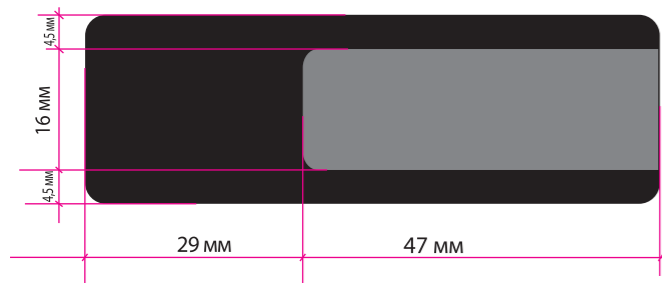

БЕЙДЖИ С ОКНОМ ПО ЦЕНТРУ

1.Ц

76 x 25 мм - окно 65 x 10 мм

2.Ц

75 x 30 мм - окно 65 x 10 мм

3.Ц

65 x 35 мм - окно 52 x 10 мм;

4.Ц

75 x 38 мм - окно 65 x 10 мм

5.Ц

78 x 30 мм - окно 68 x 20 мм

6.Ц

80 x 50 мм - окно 68 x 20 мм

7.Ц

86 x 54 мм - окно 68 x 20 мм

8.Ц

78 x 45 мм - окно 68 x 20 мм

БЕЙДЖИ С БОКОВЫМ ОКНОМ

1.Б

76 x 25 мм

2.Б

65 x 35 мм

3.Б

75 x 38 мм

4.Б

80 x 50 мм