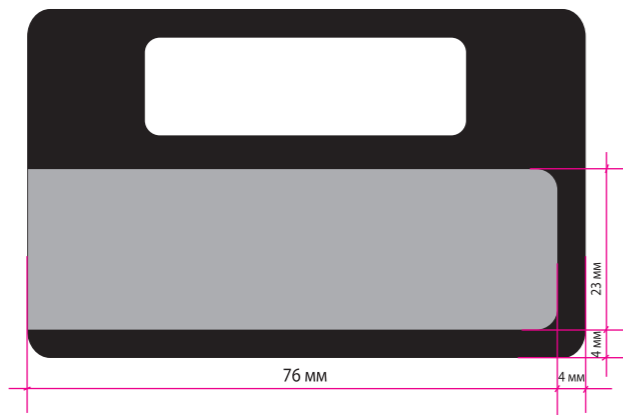

БЕЙДЖИ С ОКНОМ ПО ЦЕНТРУ

1.Ц

76 x 25 мм - окно 65 x 10 мм

2.Ц

75 x 30 мм - окно 65 x 10 мм

3.Ц

65 x 35 мм - окно 52 x 10 мм;

4.Ц

75 x 38 мм - окно 65 x 10 мм

5.Ц

78 x 30 мм - окно 68 x 20 мм

6.Ц

80 x 50 мм - окно 68 x 20 мм

7.Ц

86 x 54 мм - окно 68 x 20 мм

8.Ц

78 x 45 мм - окно 68 x 20 мм

БЕЙДЖИ С БОКОВЫМ ОКНОМ

1.Б

76 x 25 мм

2.Б

65 x 35 мм

3.Б

75 x 38 мм

4.Б

80 x 50 мм