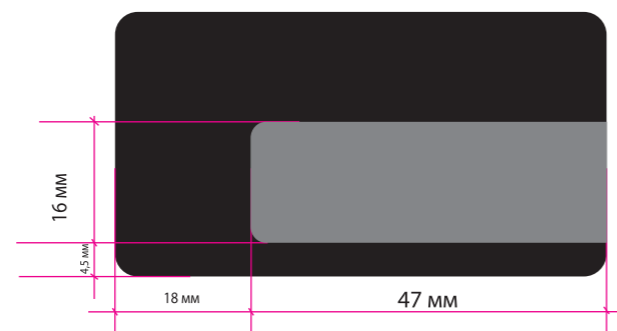

БЕЙДЖИ С ОКНОМ ПО ЦЕНТРУ

1.Ц

76 x 25 мм - окно 65 x 10 мм

2.Ц

75 x 30 мм - окно 65 x 10 мм

3.Ц

65 x 35 мм - окно 52 x 10 мм;

4.Ц

75 x 38 мм - окно 65 x 10 мм

5.Ц

78 x 30 мм - окно 68 x 20 мм

6.Ц

80 x 50 мм - окно 68 x 20 мм

7.Ц

86 x 54 мм - окно 68 x 20 мм

8.Ц

78 x 45 мм - окно 68 x 20 мм

БЕЙДЖИ С БОКОВЫМ ОКНОМ

1.Б

76 x 25 мм

2.Б

65 x 35 мм

3.Б

75 x 38 мм

4.Б

80 x 50 мм