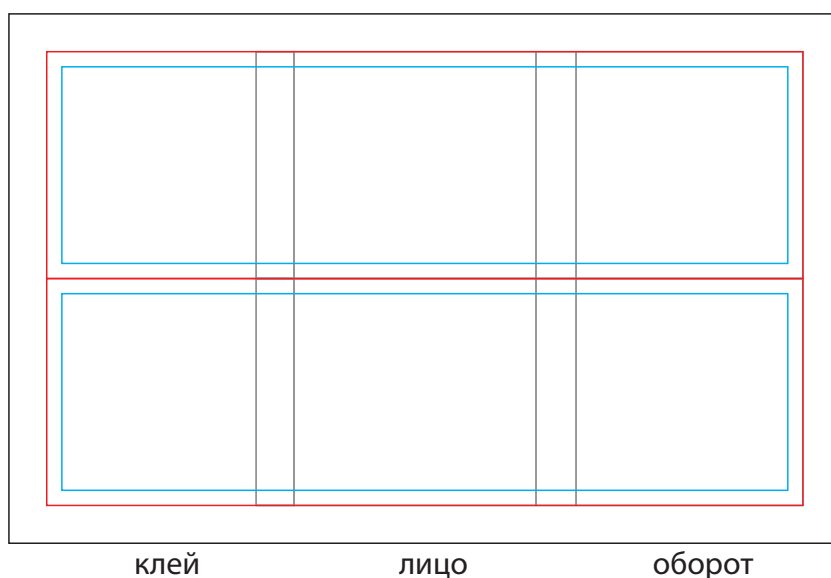

Артикул 9.2

Шоколад 5 грамм
(двойной блок, тиснение)

Тиснение

Размер блока
110x70 мм

После высечки
100x30 мм

Поле запечатки
96x26 мм

Независимо от цвета фольги, все элементы выполняемые тиснением закрашивайте в черный цвет (100К), а цвет фольги укажите в теле файла.

Удаление и изменение элементов шаблона недопустимо

Для работ с макетом предназначен слой "Тиснение"

Данный артикул используется для обертки шоколада изготовленной из дизайнерского картона с тиснением